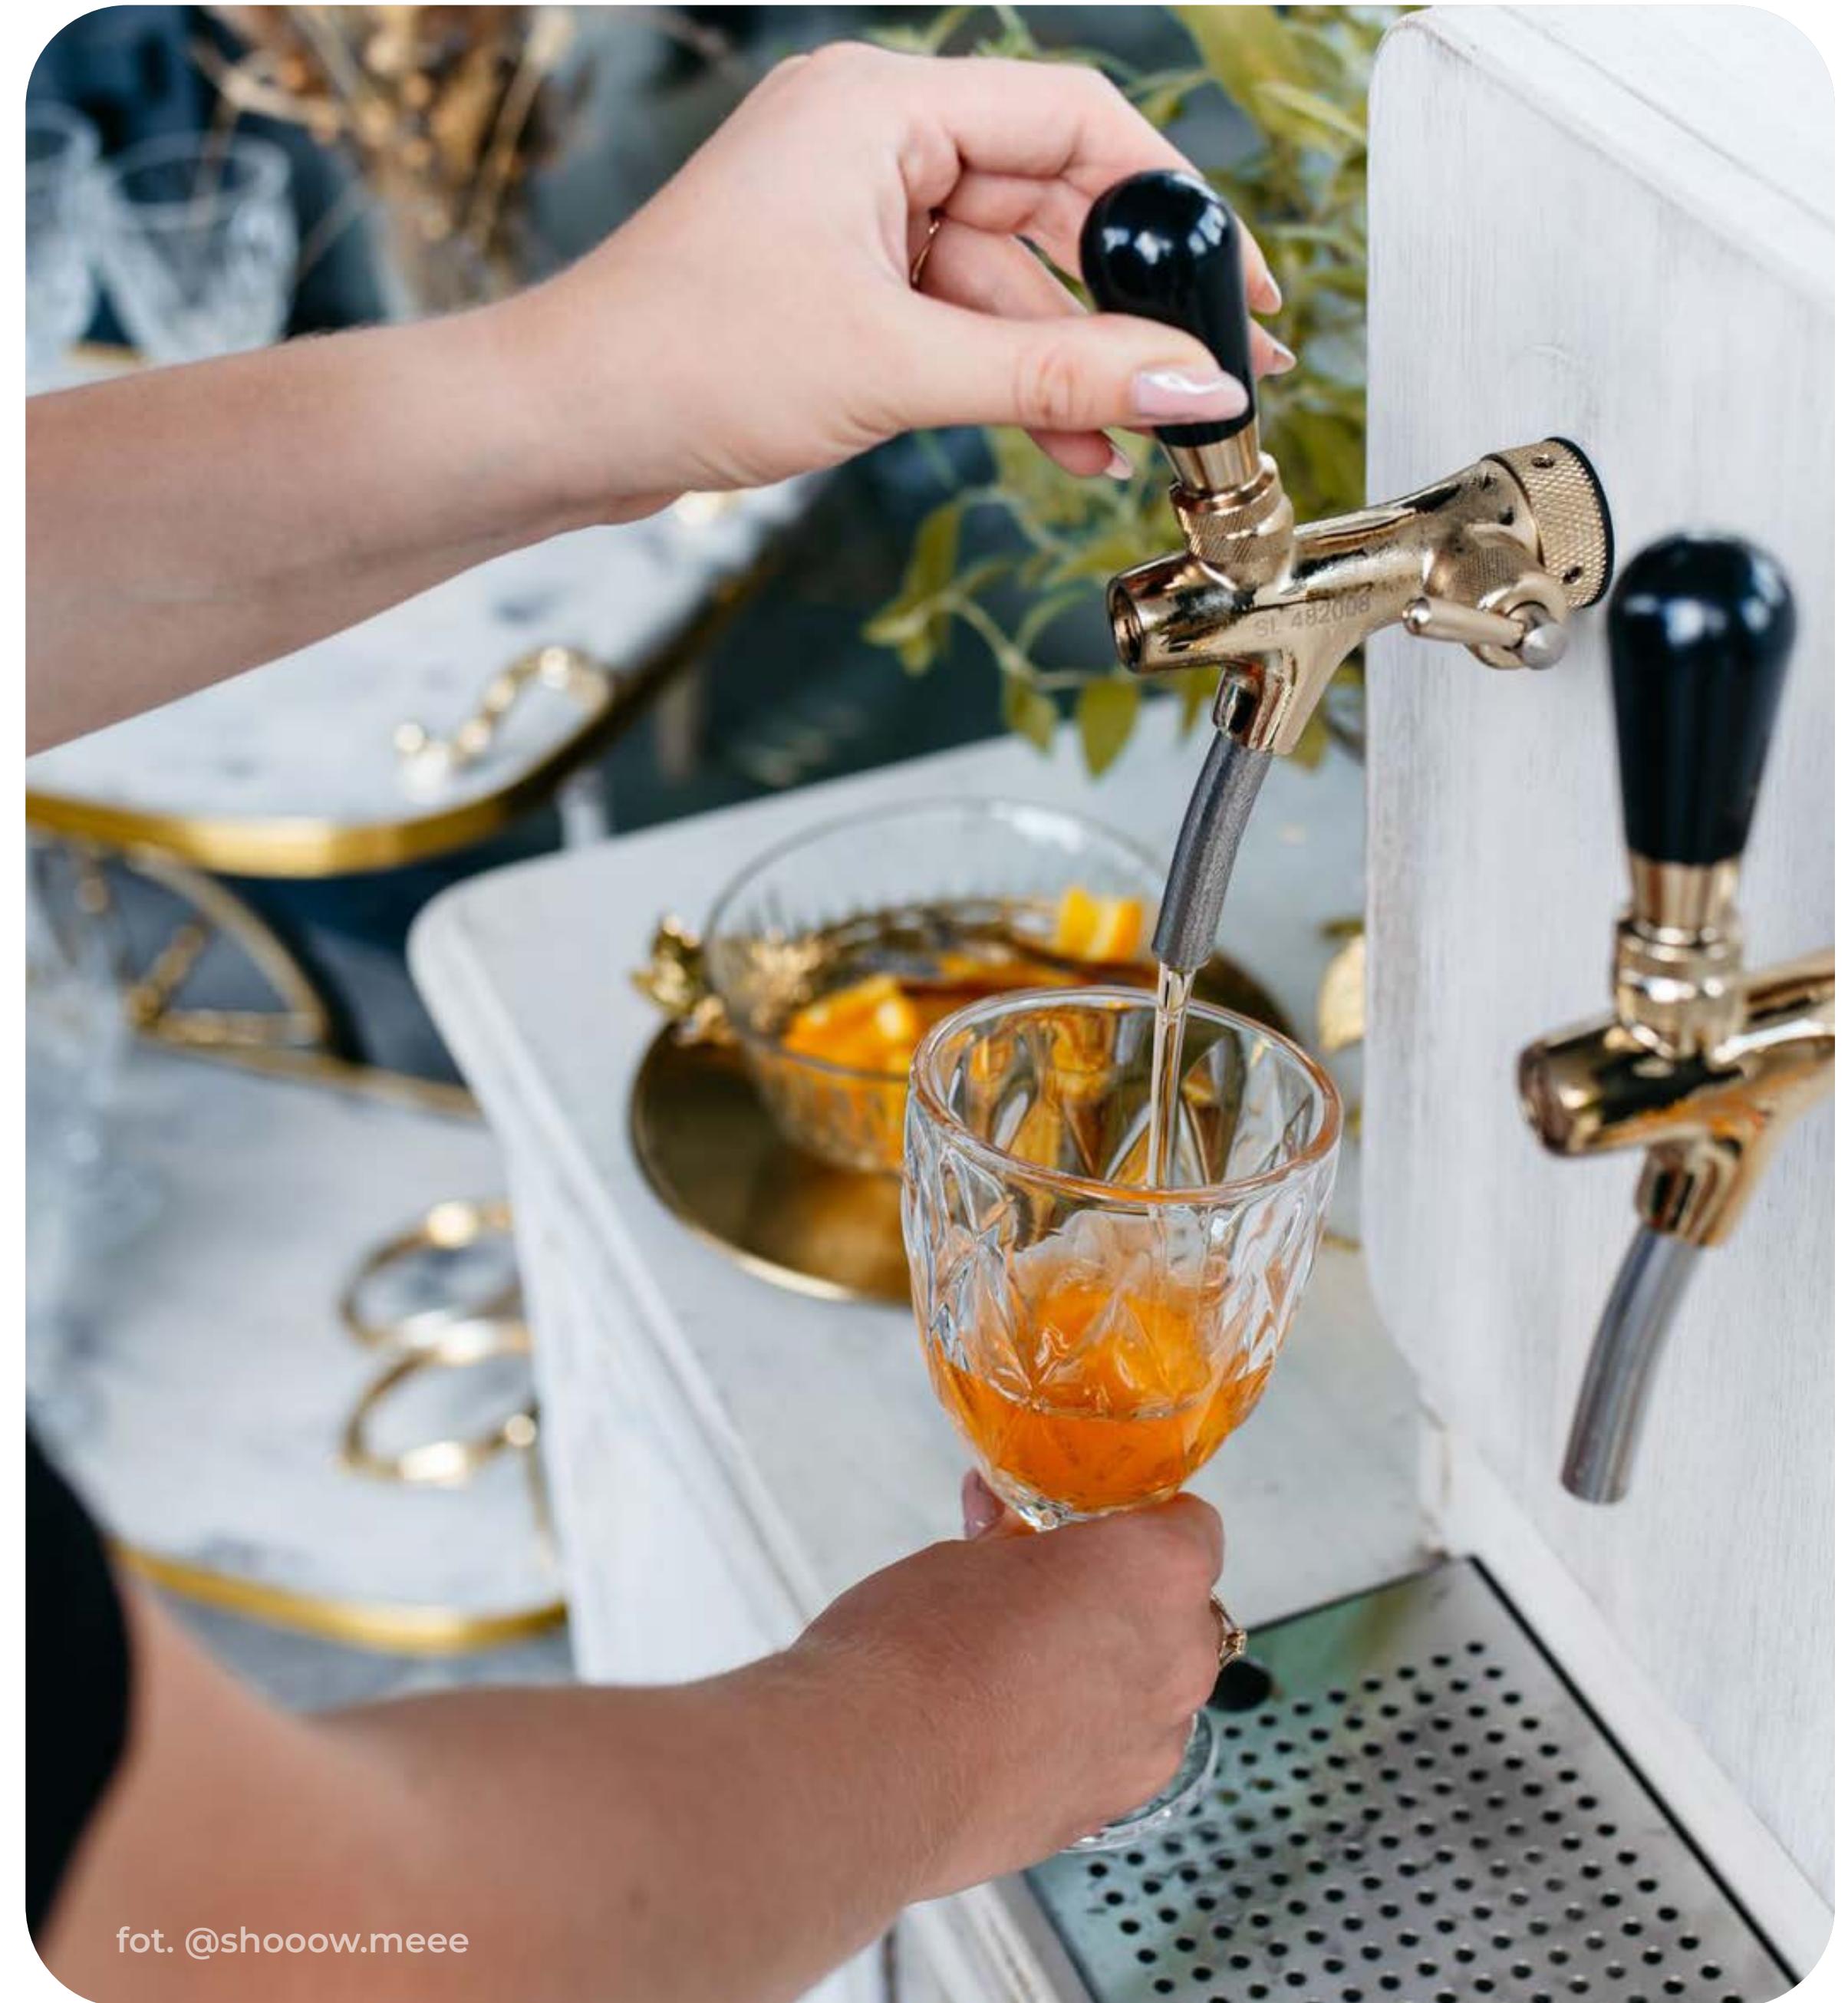

fot. @shooow.meee